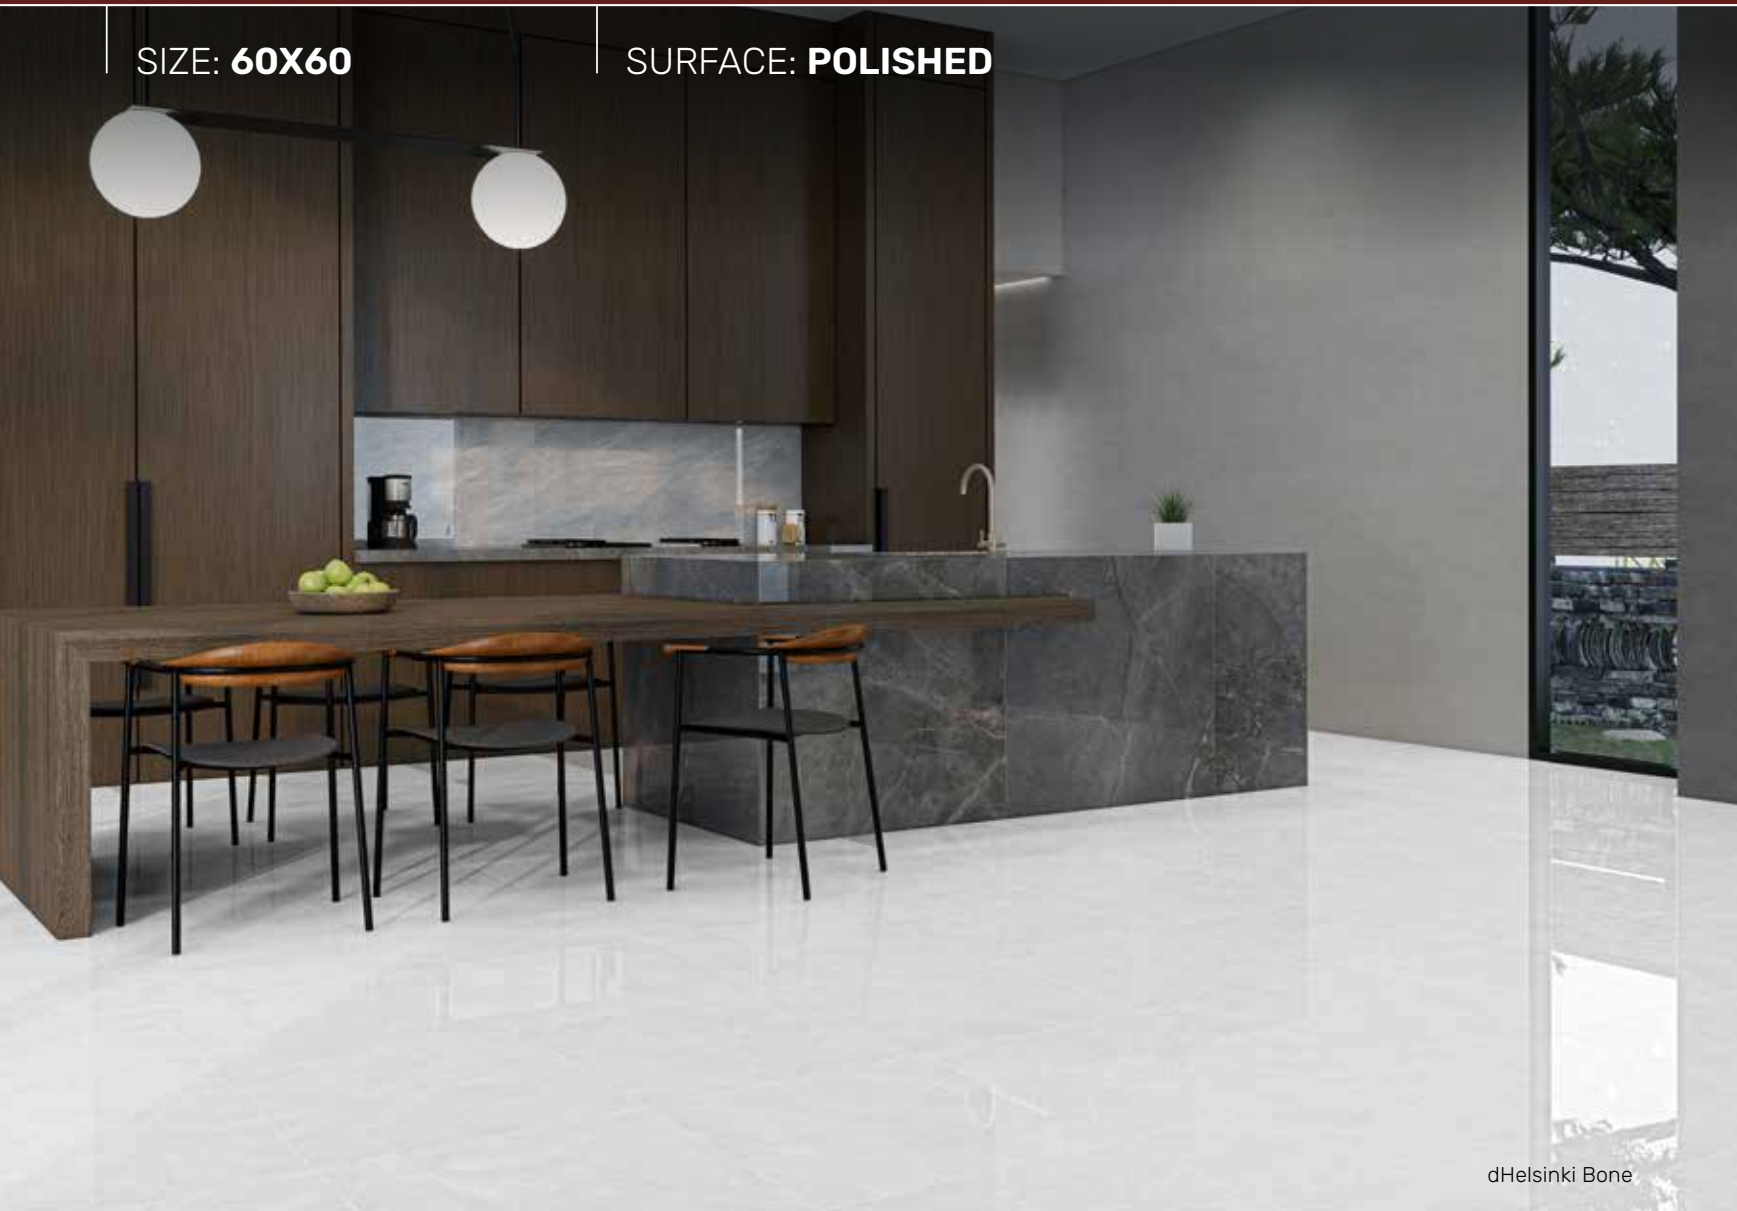

 V1

Non random design

SIZE: **60X60**

SURFACE: **POLISHED**

dHelsinki Bone

GT609758FR
dHelsinki Bone

GT609759FR
dHelsinki Beige

 V2