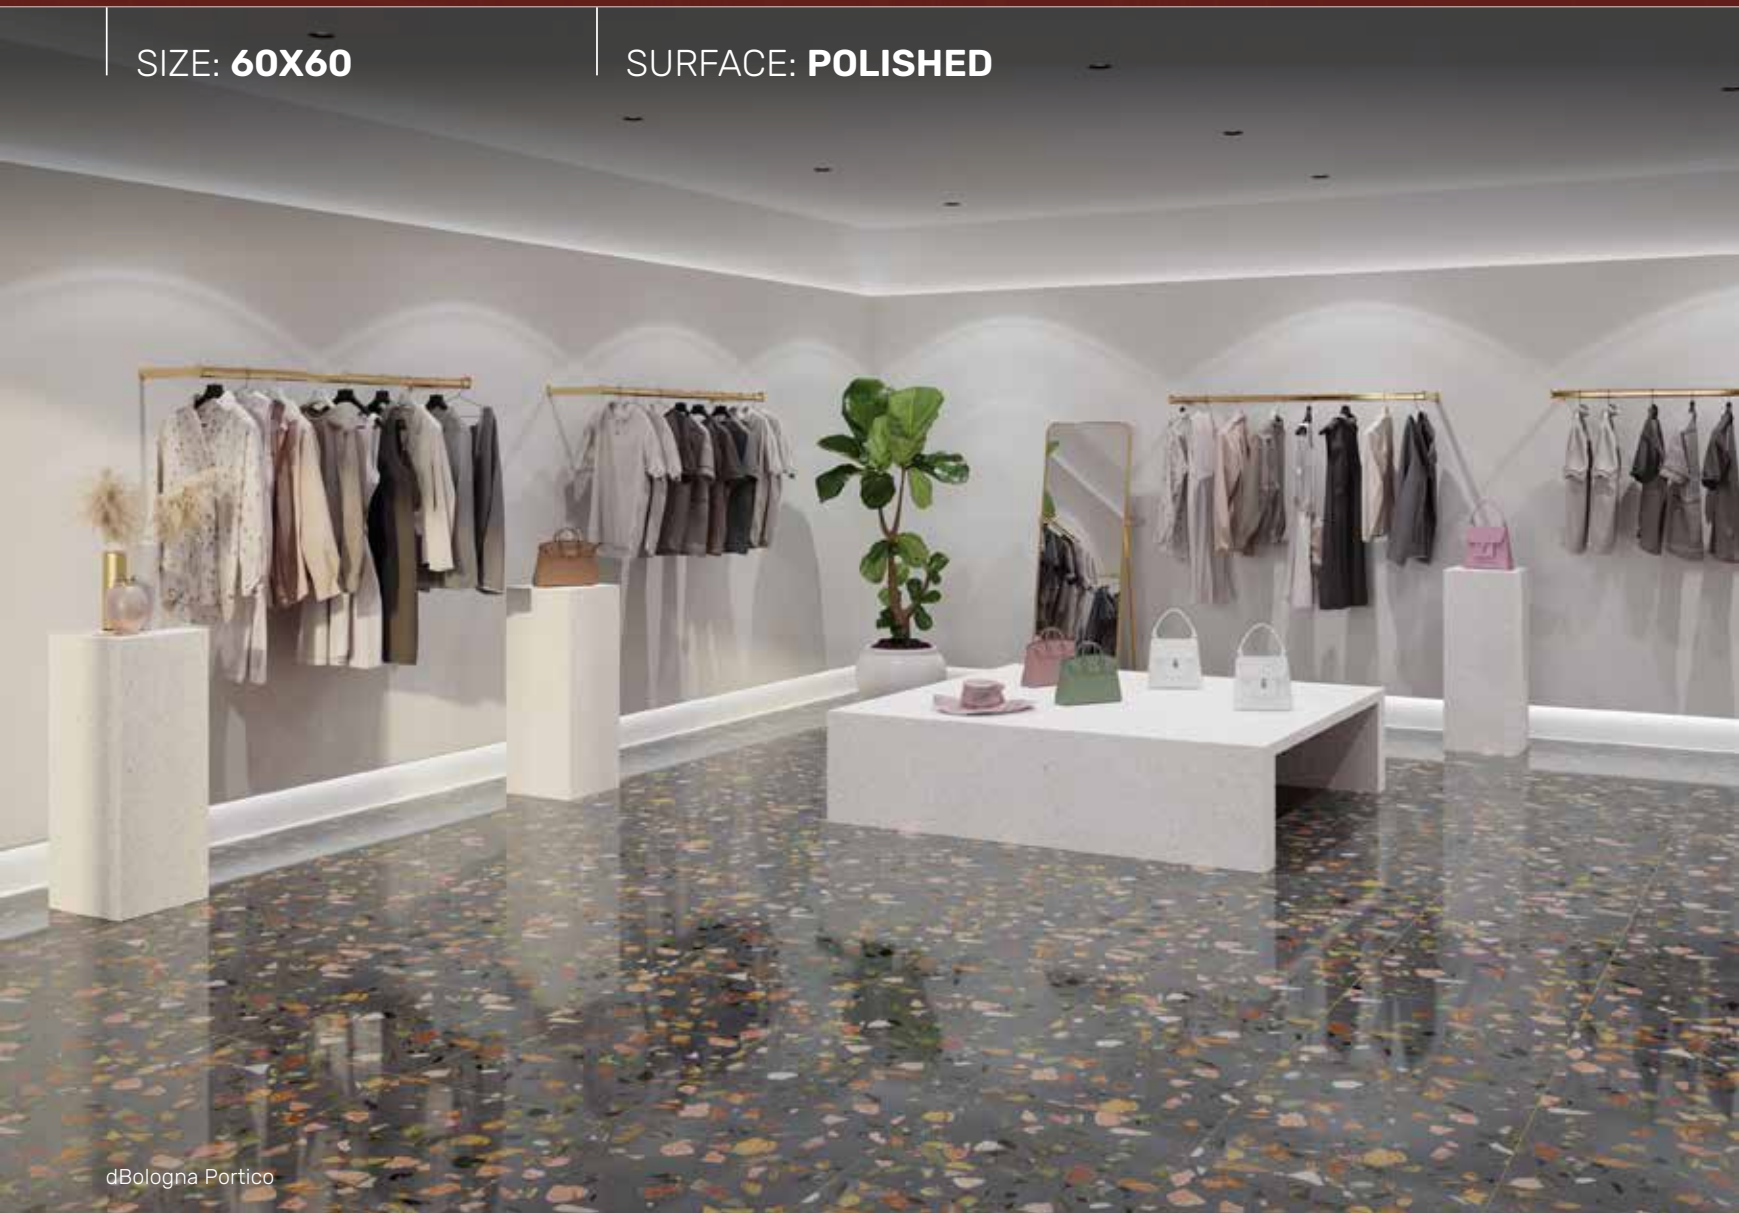

dBOLOGNA

Portico

GLOSSMOOD
BRILLIANCE

SIZE: **60X60**

SURFACE: **POLISHED**

dBologna Portico

GT609823FR
dBologna Portico

V3