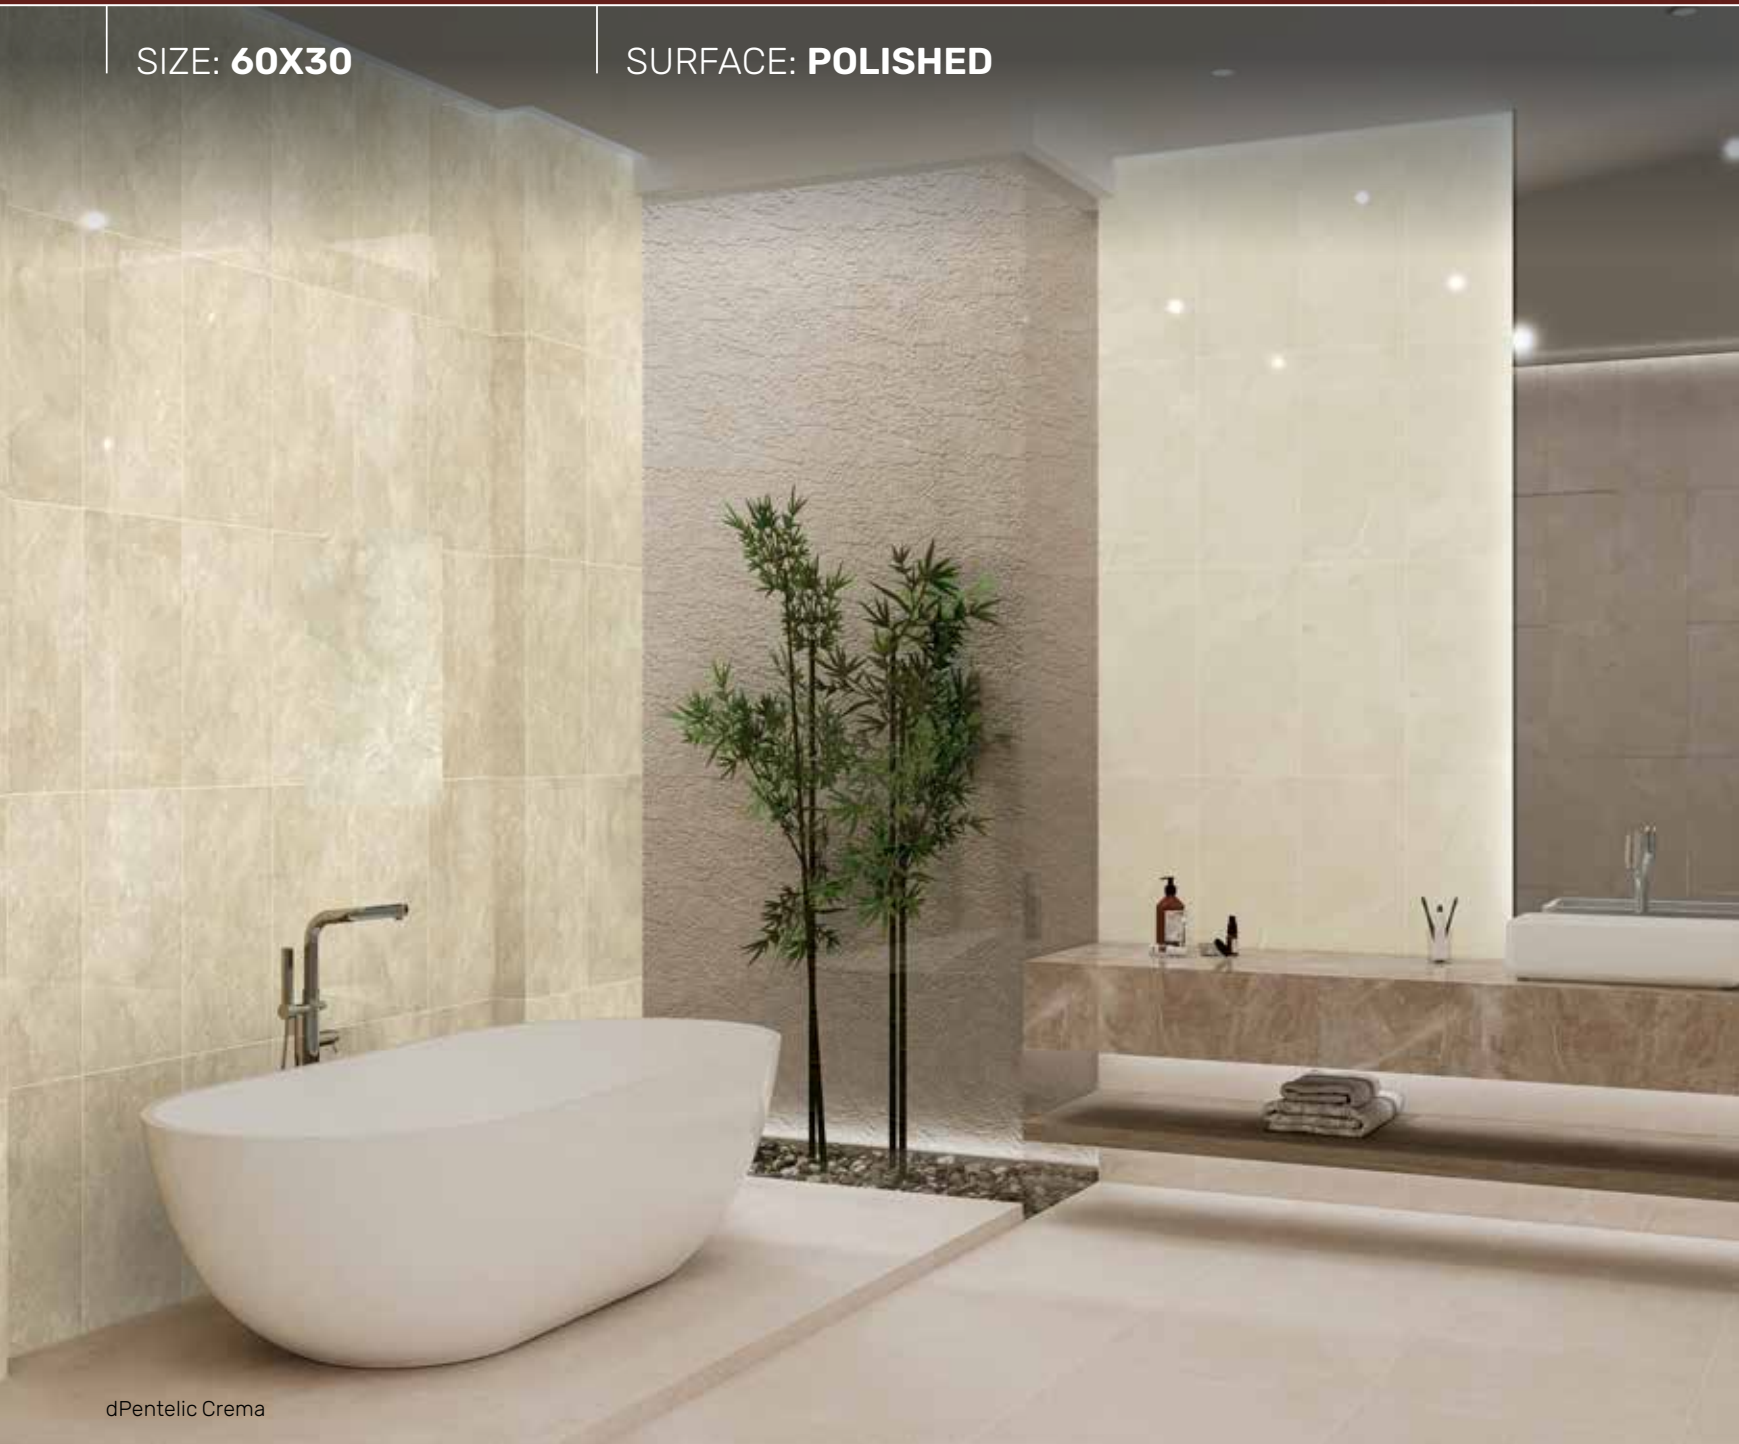

GT609766FR
dLizzatura Grigio

 V2

Mild random design (8)

SIZE: **60X30**

SURFACE: **POLISHED**

dPentelic Crema

GT639750FR
dPentelic Crema

V3