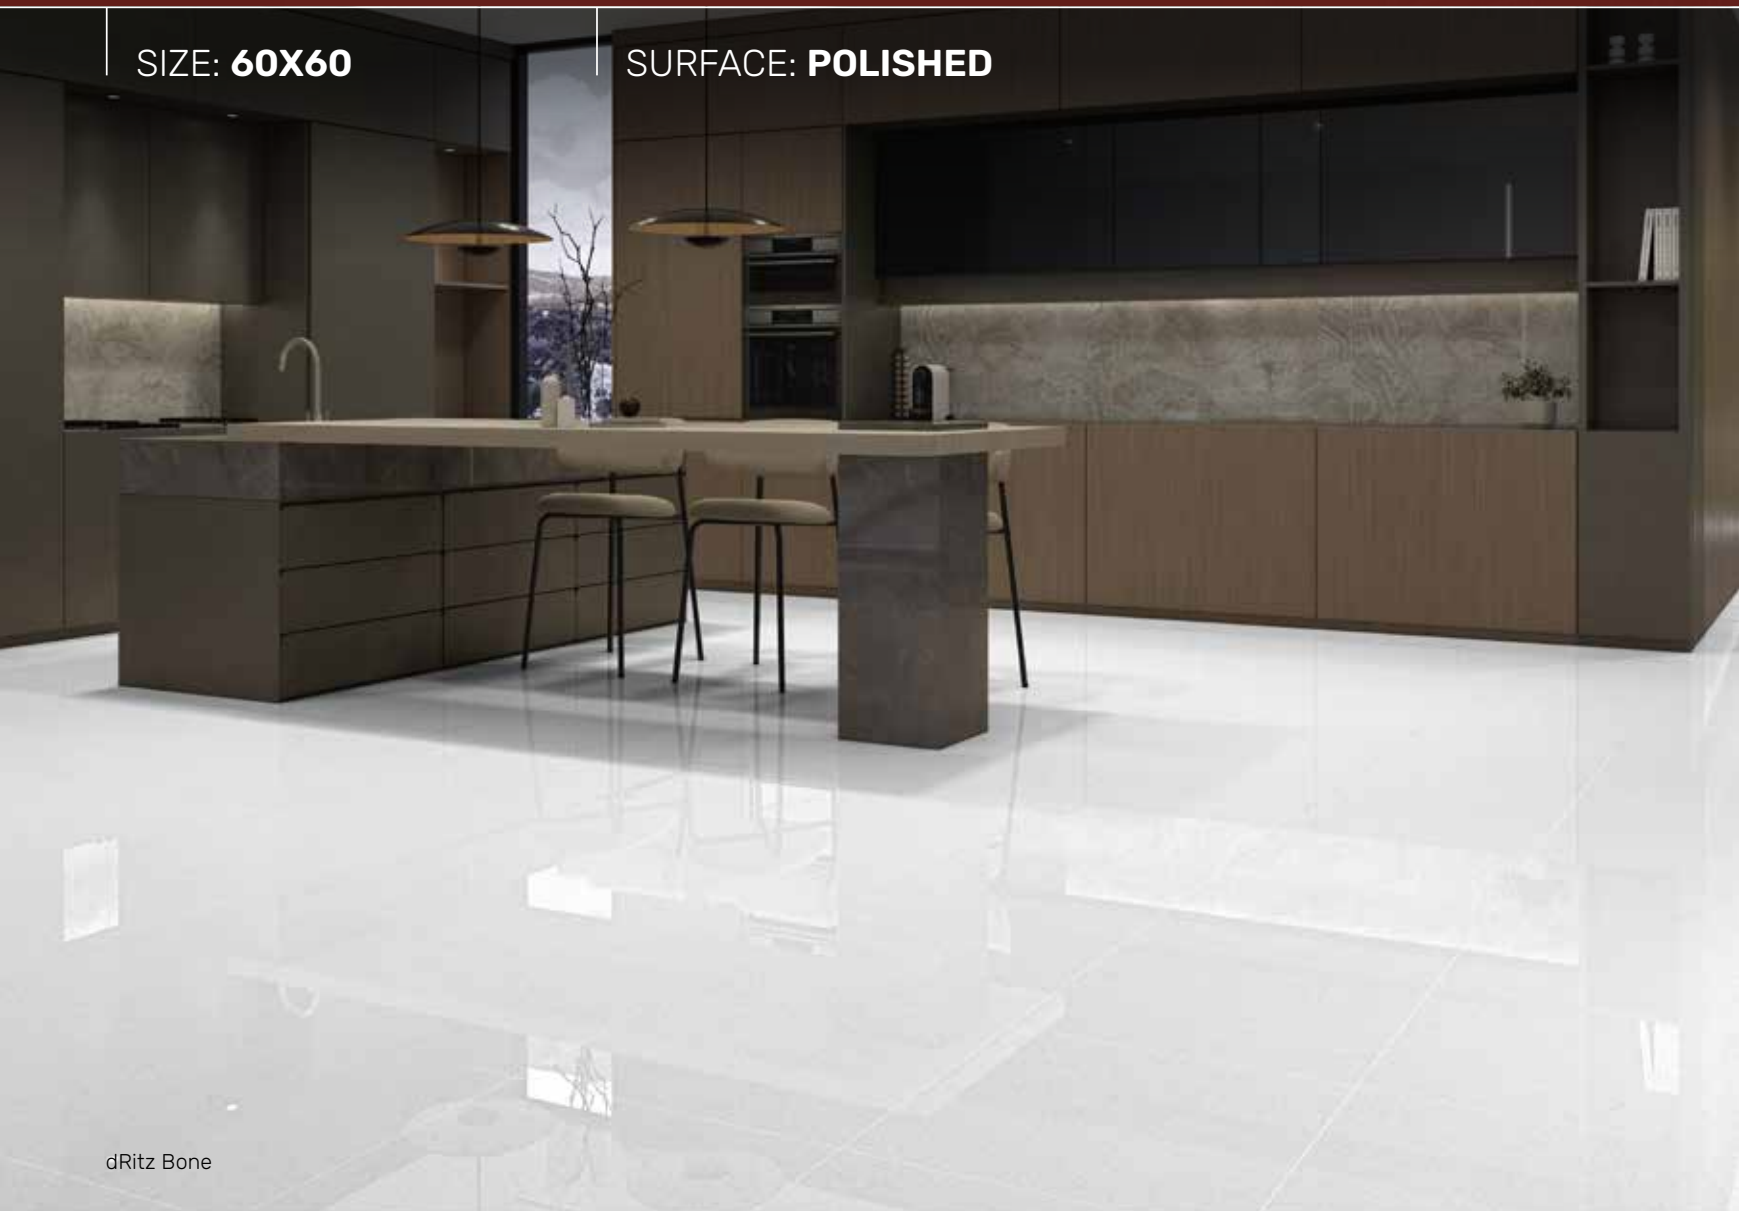

*Available in size 80x80cm.

 v2

Mild random design (10)

SIZE: **60X60**

SURFACE: **POLISHED**

dRitz Bone

GT609756FR
dRitz Bone

GT609757FR
dRitz Beige